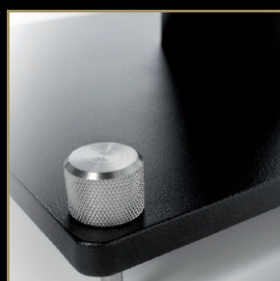

Voxativ
PURE LISTENING.

Voxativ – Ampeggio Due

Die neue Dimension des Musikhörens

Angetrieben von einem Magnetsystem mit elektrischer Feldspule und Batteriestromversorgung.

Durch konsequente Umsetzung der Voxativ Acoustic Stealth Technology® treten im hörbaren Bereich keinerlei Stehwellen auf. Daraus resultiert die enorme Basswiedergabe der Ampeggio Due, welche bis 25 Hz hinunter reicht.

Das Gehäuse der Ampeggio Due ist ein Hornsystem in M-Form. Es zeichnet sich durch seine geringe Tiefe von nur 19 cm aus. Die Hornöffnungen zeigen nach unten.

Die große Gehäusefläche von 120 x 100 cm sorgt für ein raumfüllendes Bühnenerlebnis. Ein Genuss wie im Konzertsaal mit perfekter Tiefenstaffelung.

Im Finish finden wir eine Klavierlack Oberfläche auf dem in Handarbeit hergestellten Gehäuse. Es entstand dabei ein edles und wertbeständiges Schmuckstück für Liebhaber des Exklusiven.

Technische Daten: